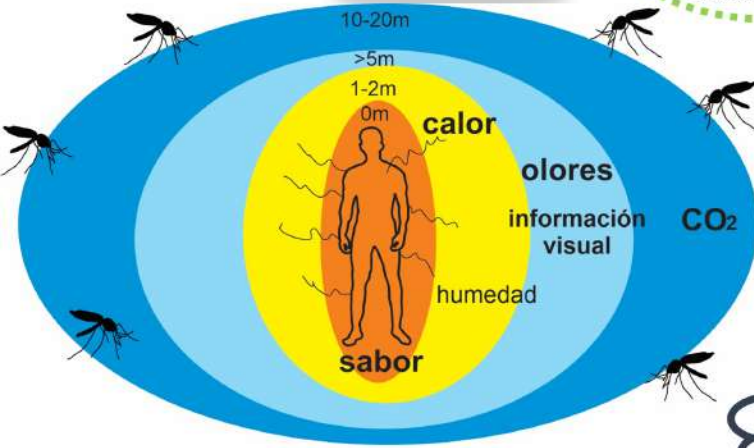

# Sobre *Aedes aegypti*

Laboratorio Neuroetología de Insectos

LAS HEMBRAS SON VEGETARIANAS PERO NECESITAN PROTEINAS DE LA SANGRE

¿QUÉ COMEN LOS MOSQUITOS?

LOS MACHOS SON VEGETARIANOS

Estadios del mosquito

los machos encuentran a las hembras siguiendo olores humanos

los machos nacen antes que las hembras y viven menos

nos detectan a mas de 20m de distancia

¿CÓMO ENCUENTRAN LA COMIDA?

ANTENAS

CALOR  
OLORES

PROBOSCIS

SABOR CALOR?  
OLORES? TACTO

PICAR  
O  
NO PICAR