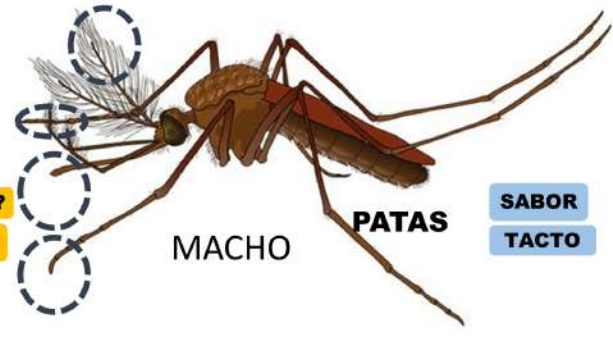

# Sobre *Aedes aegypti*

Laboratorio Neuroetología de Insectos

LAS HEMBRAS SON VEGETARIANAS PERO NECESITAN PROTEINAS DE LA SANGRE

¿QUÉ COMEN LOS MOSQUITOS?

LOS MACHOS SON VEGETARIANOS

Estadios del mosquito

los machos encuentran a las hembras siguiendo olores humanos

los machos nacen antes que las hembras y viven menos

nos detectan a mas de 20m de distancia

¿CÓMO ENCUENTRAN LA COMIDA?

ANTENAS

CALOR  
OLORES

PROBOSCIS

SABOR CALOR?  
OLORES? TACTO

PICAR  
O  
NO PICAR