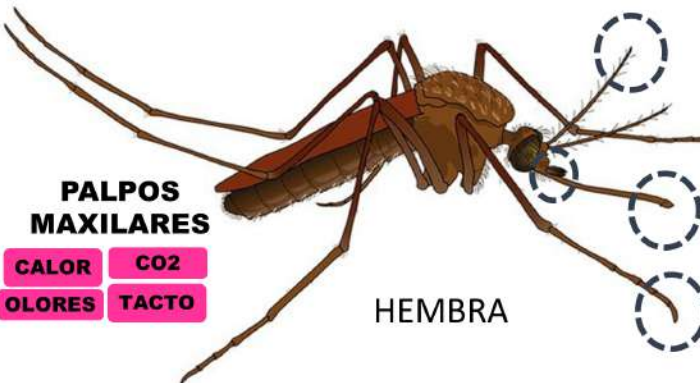

# Sobre *Aedes aegypti*

Laboratorio Neuroetología de Insectos

LAS HEMBRAS SON VEGETARIANAS PERO NECESITAN PROTEINAS DE LA SANGRE

¿QUÉ COMEN LOS MOSQUITOS?

LOS MACHOS SON VEGETARIANOS

Estadios del mosquito

los machos encuentran a las hembras siguiendo olores humanos

los machos nacen antes que las hembras y viven menos

nos detectan a mas de 20m de distancia

¿CÓMO ENCUENTRAN LA COMIDA?

ANTENAS

CALOR  
OLORES

PROBOSCIS

SABOR CALOR?  
OLORES? TACTO

PICAR  
O  
NO PICAR